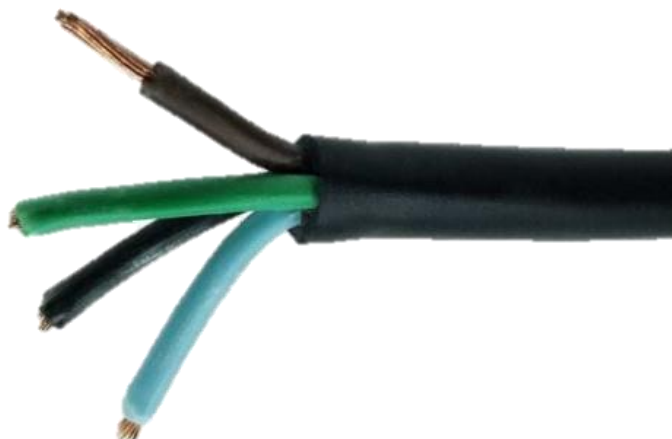

DESCRIÇÃO DO PRODUTO

O cabo PP 4X1,00mm 500v Preto é um tipo de cabo elétrico utilizado principalmente em instalações elétricas residenciais e comerciais. Sua designação "4X1,00mm" significa que o cabo é composto por quatro condutores de 1,00 milímetros quadrados cada, e sua capacidade de tensão é de até 500 volts.

O revestimento do cabo é na cor preta, o que facilita a identificação e o uso em diversas aplicações. Esse tipo de cabo é conhecido por sua flexibilidade e resistência, tornando-o adequado para passagens em conduítes, e sua espessura de 1,00 mm² é adequada para a alimentação de dispositivos elétricos de baixa potência, como lâmpadas, aparelhos eletrônicos e outros equipamentos elétricos de pequeno porte.

Em resumo, o cabo PP 4X1,00mm 500v Preto é um componente essencial em instalações elétricas, proporcionando uma conexão segura e confiável para diversos dispositivos elétricos e aparelhos em ambientes residenciais e comerciais.

Cor: Preto

Isolamento: PVC

Voltagem: 500v

Amperagem: 12A

Cor vias internas: Azul, Preto, Verde e Marrom

Conteúdo Embalagem:

Cabo PP 4X1,00mm² 500v Preto